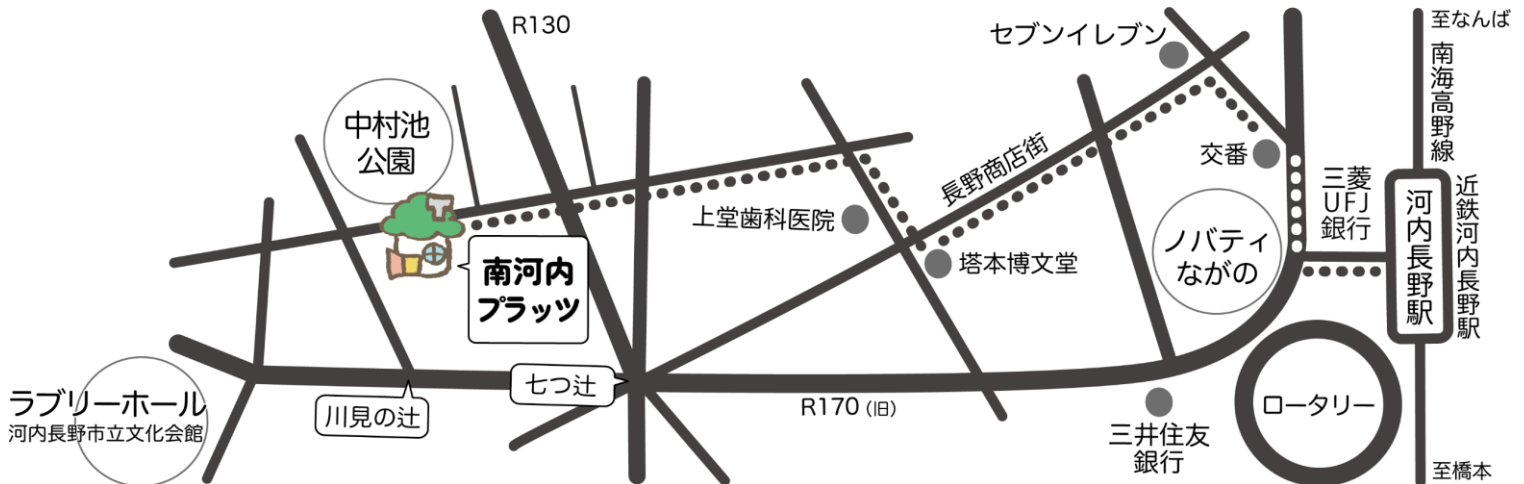

2023年5月吉日

各位

南河内プラッツ 移転のお知らせ

拝啓 早春の候ますますご清栄のこととお喜び申し上げます。平素は、南河内プラッツにご理解・ご協力を賜り厚く御礼申し上げます。

この度、手狭になってきましたことと建屋の老朽化に伴い、4月29日(土・祝)を持ちまして、下記に移転いたしました。新拠点もこれまでと変わらず、河内長野駅を最寄りとする場所です。平屋の古民家となっており、より活動がしやすく、居心地のいい雰囲気となっております。

今後とも、一層のご支援を賜りますよう、どうぞよろしくお願いいたします。

敬具

記

新住所：〒586-0016 河内長野市西代町 2-16

電話番号：090-9258-8177（従来通り）

以上

河内長野駅から徒歩10分程度です。

ラブリーホールより1区画分駅寄りで、中村池公園の正面になります。