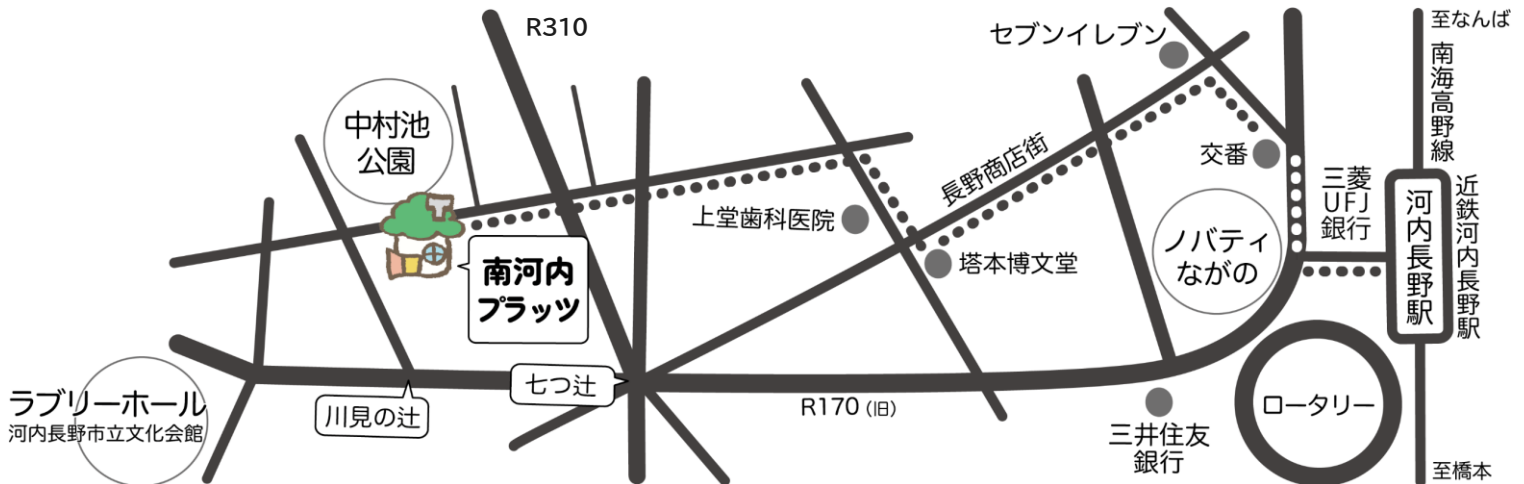

## 南河内プラッツ 移転のお知らせ

拝啓 早春の候ますますご清栄のこととお喜び申し上げます。平素は、南河内プラッツにご理解・ご協力を賜り厚く御礼申し上げます。

この度、手狭になってきましたことと建屋の老朽化に伴い、4月29日(土・祝)を持ちまして、下記に移転いたしました。新拠点もこれまでと変わらず、河内長野駅を最寄りとする場所です。平屋の古民家となっており、より活動がしやすく、居心地のいい雰囲気となっております。

今後とも、一層のご支援を賜りますよう、どうぞよろしくお願いいたします。

敬具

記

新住所：〒586-0016 河内長野市西代町 2-16

電話番号：090-9258-8177（従来通り）

以上

河内長野駅から徒歩10分程度です。

ラブリーホールより1区画分駅寄りで、中村池公園の正面になります。